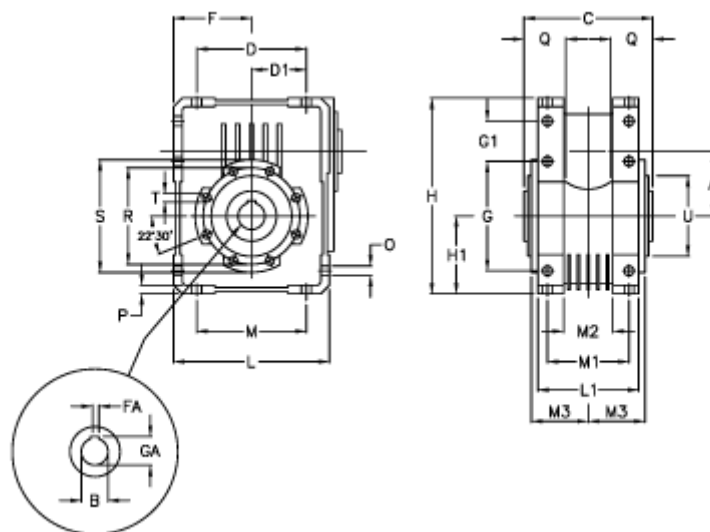

Varenummer: 39710750257
 Beskrivelse: Gearenhed W75U-25

Mål

A	= 75.00	G	= 126	M1	= 82	T	= M8x14
B	= 28	G1	= 46.5	M2	= 44	U	= 90
Betegnelse	= Gearenhed W75U	GA	= 33.3	M3	= 58.5		
C	= 127	H	= 220.5	O	= 10.5		
D	= 109.5	H1	= 87.0	P	= 9		
D1	= 46.5	L	= 174	Q	= 40		
F	= 87.0	L1	= 104	R	= 110		
FA	= 8	M	= 126	S	= 125		